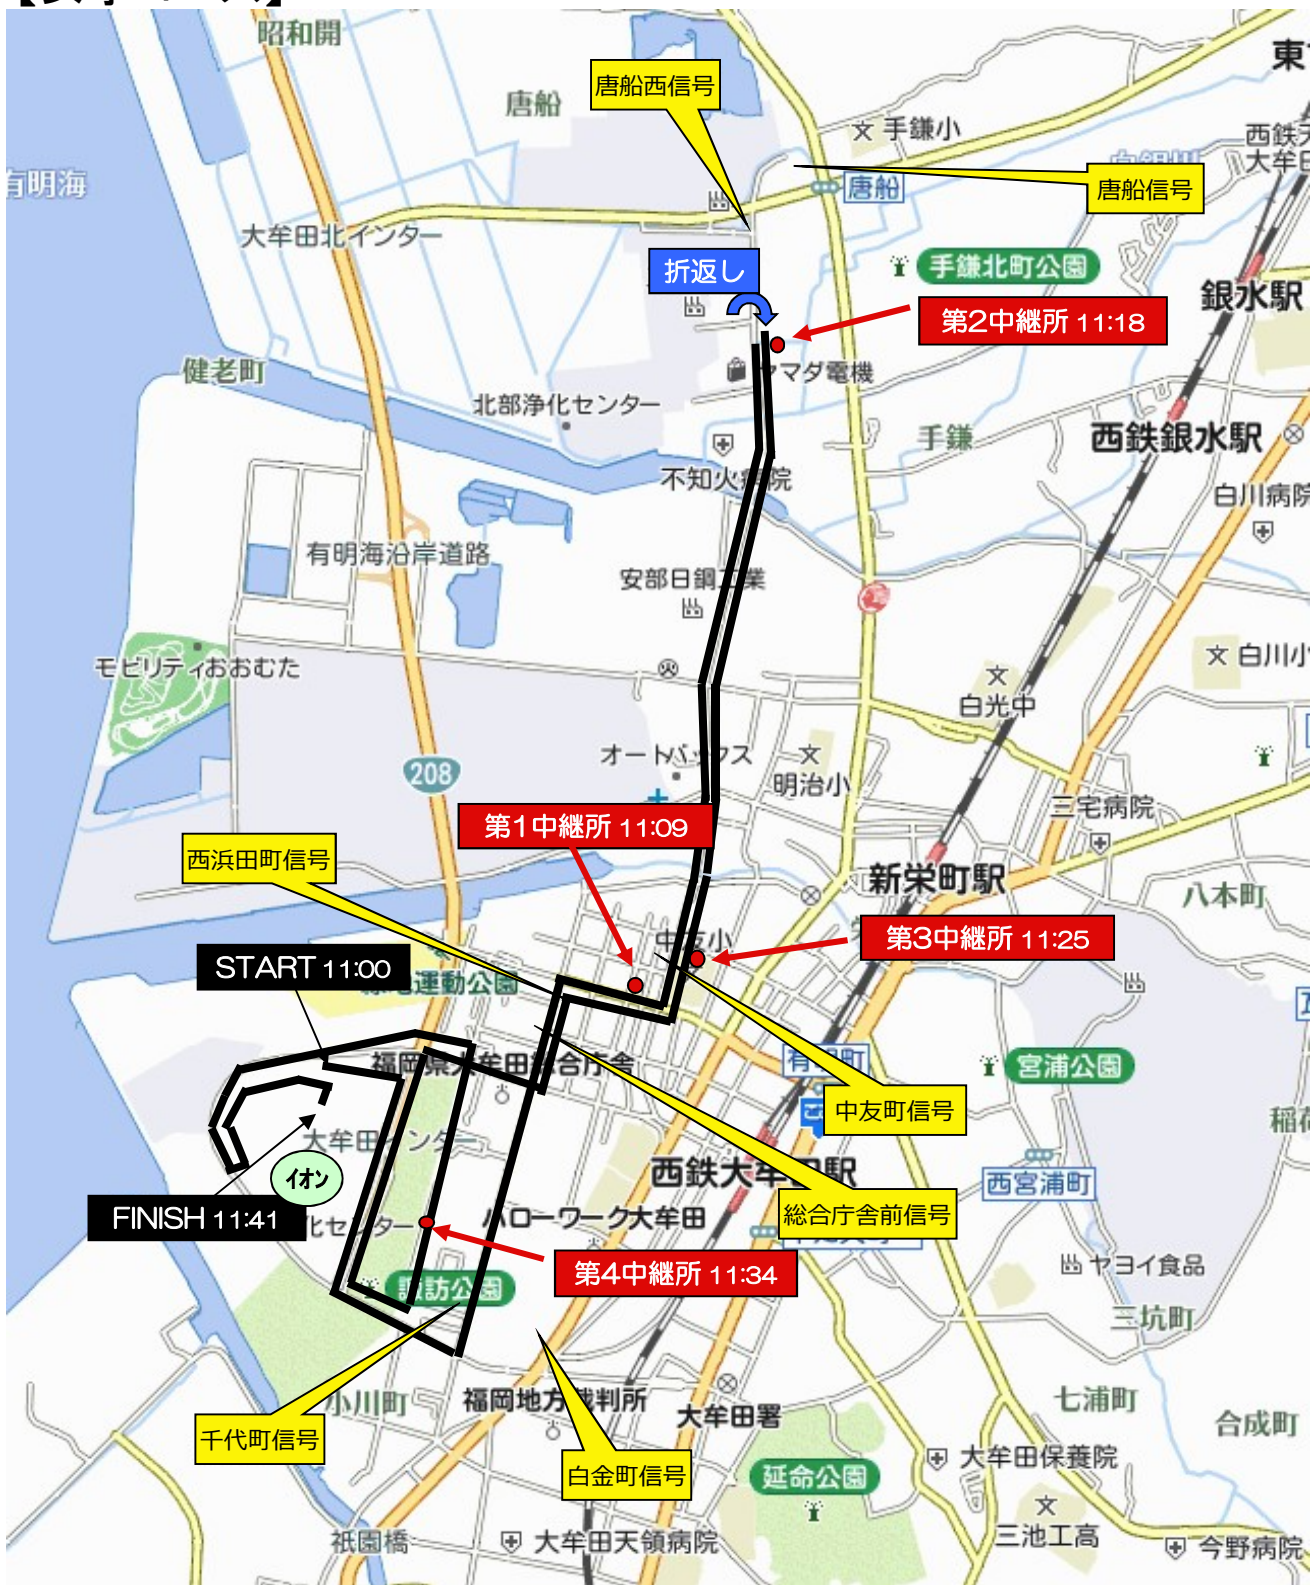

【女子コース】

中学女子駅伝(全5区間12.0Km)

(スタート)イオンモールー(第1中継所)西浜田町(中友小西)ー(第2中継所)オートサロン羽山東ー(第3中継所)中友小西門ー(第4中継所)諏訪公園東側ー(フィニッシュ)イオンモール内
 第1区=2.8Km 第2区=2.4m 第3区=2.0Km 第4区=2.5Km 第5区=2.3Km

【男子コース】

中学男子駅伝(全5区間15.0Km)

(スタート)イオンモールー(第1中継所)西浜田町(中友小西)ー(第2中継所)オートサルーン羽山前ー(第3中継所)オートサルーン羽山東ー(第4中継所)中友小西門ー(フィニッシュ)イオンモール内
 第1区=3.9Km 第2区=2.3Km 第3区=3.9Km 第4区=2.0Km 第5区=2.9Km